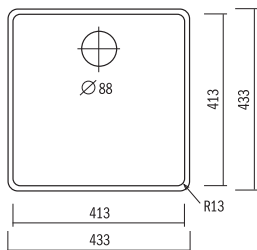

FSP-44
413 x 413 x 210mm
R13