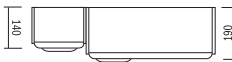

### FSP-3015

R13

**30**

317 x 413 x 190mm

**35**

148 x 317 x 140mm

**CD (UK) LTD**

Wakefield House, Gildersome Spur, Morley, Leeds LS27 7JZ.