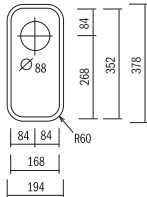

**FSP-40**  
390 x 400 x 190mm

**FSP-12R**  
**FSP-12L**  
103 x 300 x 120mm

Available either left or right hand

**FSP-851**  
317 x 413 x 190mm  
R60

**FSP-853**  
168 x 352 x 150mm  
R60

**FSP-41**  
415 x 190mm

### FSP-851853

R60

**851**

317 x 413 x 190mm

**851**

317 x 413 x 190mm

### FSP-5035

R13

**50**

507 x 413 x 190mm

**35**

240 x 350 x 140mm