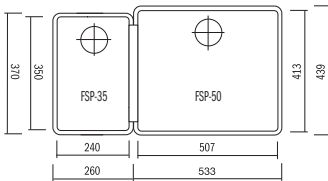

**FSP-40**  
390 x 400 x 190mm

**FSP-12R**  
**FSP-12L**  
103 x 300 x 120mm

Available either left or right hand

### FSP-851853

R60

**851**

317 x 413 x 190mm

**851**

317 x 413 x 190mm

### FSP-5035

R13

**50**

507 x 413 x 190mm

**35**

240 x 350 x 140mm

### FSP-3015

R13

**30**

317 x 413 x 190mm

**35**

148 x 317 x 140mm

**CD (UK) LTD**

Wakefield House, Gildersome Spur, Morley, Leeds LS27 7JZ.