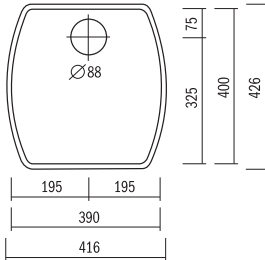

**FSP-30**  
317 x 413 x 190mm  
R13

**FSP-15**  
148 x 317 x 140mm  
R13

**FSP-50**  
507 x 413 x 190mm  
R13

**FSP-40**  
390 x 400 x 190mm

**FSP-12R**  
**FSP-12L**  
103 x 300 x 120mm

Available either left or right hand

### FSP-851853

R60

**851**

317 x 413 x 190mm

**851**

317 x 413 x 190mm

### FSP-5035

R13

**50**

507 x 413 x 190mm

**35**

240 x 350 x 140mm