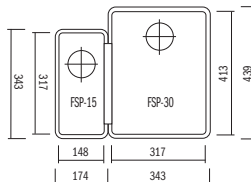

**FSP-40**  
390 x 400 x 190mm

**FSP-12R**  
**FSP-12L**  
103 x 300 x 120mm

Available either left or right hand

### FSP-851853

R60

**851**

317 x 413 x 190mm

**851**

317 x 413 x 190mm

### FSP-5035

R13

**50**

507 x 413 x 190mm

**35**

240 x 350 x 140mm

### FSP-3015

R13

**30**

317 x 413 x 190mm

**35**

148 x 317 x 140mm

**CD (UK) LTD**

Wakefield House, Gildersome Spur, Morley, Leeds LS27 7JZ.