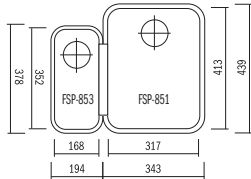

**FSP-40**  
390 x 400 x 190mm

**FSP-12R**  
**FSP-12L**  
103 x 300 x 120mm

Available either left or right hand

### FSP-851853

R60

**851**

317 x 413 x 190mm

**851**

317 x 413 x 190mm

### FSP-5035

R13

**50**

507 x 413 x 190mm

**35**

240 x 350 x 140mm

### FSP-3015

R13

**30**

317 x 413 x 190mm

**35**

148 x 317 x 140mm

**CD (UK) LTD**

Wakefield House, Gildersome Spur, Morley, Leeds LS27 7JZ.