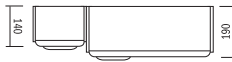

### FSP-5035

R13

**50**

507 x 413 x 190mm

**35**

240 x 350 x 140mm