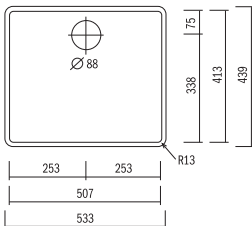

**FSP-30**  
317 x 413 x 190mm  
R13

**FSP-15**  
148 x 317 x 140mm  
R13

**FSP-50**  
507 x 413 x 190mm  
R13

**FSP-40**  
390 x 400 x 190mm

**FSP-12R**  
**FSP-12L**  
103 x 300 x 120mm

Available either left or right hand

### FSP-851853

R60

**851**

317 x 413 x 190mm

**851**

317 x 413 x 190mm

### FSP-5035

R13

**50**

507 x 413 x 190mm

**35**

240 x 350 x 140mm